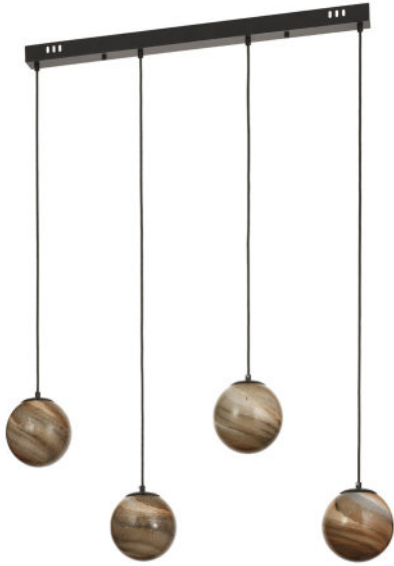

Kod : SR-203-YM-4-KV
Ölçüler : H:120 cm Ø:75x6 cm
Materyal : Metal - Cam
Ampul : 4xE27 Maks 60w