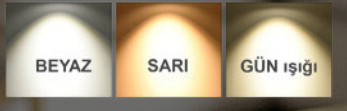

Kod : SR-205-4G
Ölçüler : H:120 cm Ø:40 cm
Materyal : Metal - Akriik
Ampul : 4xE27 Maks 60w

3 Renk Dimmer Kumanalı