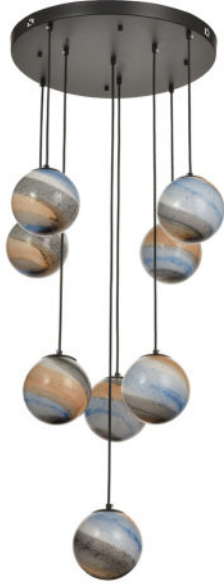

GALAKSİ SARKIT - Uzay Desen

Kod : SR-203-8-UZ
Ölçüler : H:140 cm Ø:50 cm
Materyal : Metal - Cam
Ampul : 8xE27 Maks 60w