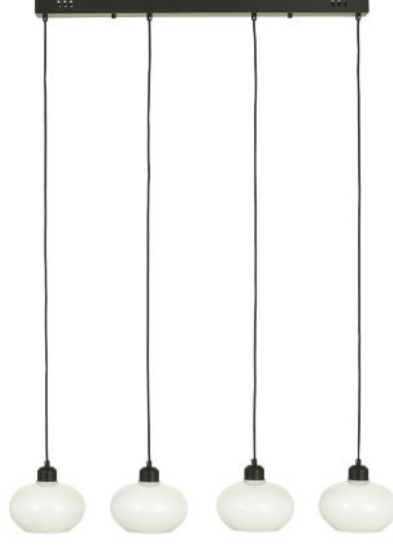

Kod : KL-100-YM-3K
Ölçüler : H:100 cm Ø:55*6 cm
Materyal : Metal - Cam
Ampul : 3xE27 Maks 60w

Kod : KL-100-3-K
Ölçüler : H:80 cm Ø:65 cm
Materyal : Metal - Cam
Ampul : 3xE27 Maks 60w

Kod : KL-100-TK-K-P
Ölçüler : H:80 cm Ø:18 cm
Materyal : Metal - Cam
Ampul : 3xE27 Maks 60w

Kod : KL-100-APL-K
Ölçüler : H:20 cm Ø:18 cm
Materyal : Metal - Cam
Ampul : 1xE27 Maks 60w

Kod : KL-100-YM-3-SYH
Ölçüler : H:100 cm Ø:55*6 cm
Materyal : Metal - Cam
Ampul : 3xE27 Maks 60w

Vanna Camlı - Siyah

VANNA CAMLI - Siyah

Kod : KL-100-5-SYH
Ölçüler : H:80 cm Ø:75 cm
Materyal : Metal - Cam
Ampul : 5xE27 Maks 60w

Kod : KL-100-YM-4-SYH
Ölçüler : H:100 cm Ø:75x6 cm
Materyal : Metal - Cam
Ampul : 4xE27 Maks 60w