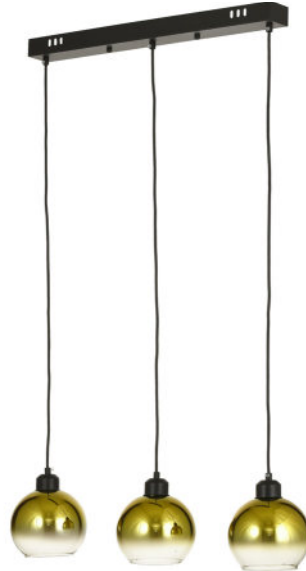

Kod : SR-204-YM-3-BL
Ölçüler : H:100 cm Ø:55x6 cm
Materyal : Metal - Cam
Ampul : 3xE27 Maks 60w