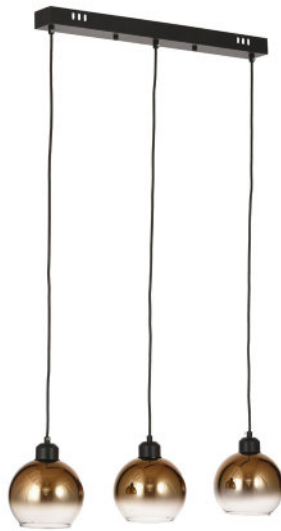

Kod : SR-204-YM-3-KV
Ölçüler : H:100 cm Ø:55x6 cm
Materyal : Metal - Cam
Ampul : 3xE27 Maks 60w